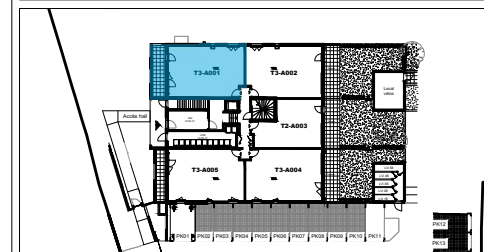

Légende :

- F : Fenêtre
- PF : Porte-Fenêtre
- OF : Ouvrant à la Française
- C : Couissant
- Fixe : Chassis fixe
- VRE : Volet Roulant Electrique
- GC : Garde-Corps
- HSP : Hauteur Sous Plafond
- Soffite

NOTA : .En fonction des nécessités techniques de la réalisation, des modifications sont susceptibles d'être apportées à ce plan, qui ne revêt, avant d'être annexé à l'acte authentique de vente, qu'un caractère informatif. Les surfaces, côtes, présences de soffites, faux-plafonds, plafonds rampants, gaines, différences de niveau entre intérieur et extérieur, sont susceptibles d'évoluer en situation, en nombre et en dimension. La végétation n'est pas contractuelle. Les éléments de mobilier (meubles, électroménager) ne sont placés qu'à titre indicatif.

96-98 Route de la Gare
44120 Vertou

N° du lot	Niveau	Type
A001	RDC	T3

Entrée	3.82m ²
WC	2.31m ²
Cellier	1.26m ²
Séjour+Cuisine	24.34m ²
Chambre 1	12.33m ²
Chambre 2	10.67m ²
Dégagement	3.89m ²
SDE	4.14m ²

SURFACE HABITABLE 62.76 m²

Terrasse 12.45m²

SCCV LE VOGUE
137 Route de la Gare
44120 Vertou

Plan de vente
15-06-2020