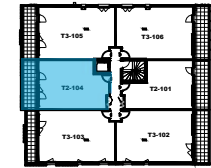

Légende :

- F : Fenêtre
- PF : Porte-Fenêtre
- OF : Ouvrant à la Française
- C : Coulissant
- Fixe : Chassis fixe
- VRE : Volet Roulant Electrique
- GC : Garde-Corps
- HSP : Hauteur Sous Plafond
- Soffite

96-98 Route de la Gare
44120 Vertou

N° du lot	Niveau	Type
A104	R+1	T2

Entrée	4.72m ²
WC	1.26m ²
Cellier	2.93m ²
Séjour+Cuisine	25.75m ²
Chambre	13.04m ²
SDE	4.08m ²

SURFACE HABITABLE **51.78 m²**

Balcon **11.79m²**