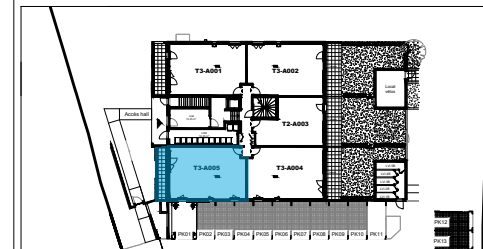

Légende :

- F : Fenêtre
- PF : Porte-Fenêtre
- OF : Ouvrant à la Française
- C : Couissant
- Fixe : Chassis fixe
- VRE : Volet Roulant Electrique
- GC : Garde-Corps
- HSP : Hauteur Sous Plafond
- Soffite

NOTA : .En fonction des nécessités techniques de la réalisation, des modifications sont susceptibles d'être apportées à ce plan, qui ne revêt, avant d'être annexé à l'acte authentique de vente, qu'un caractère informatif. Les surfaces, côtes, présences de soffites, faux-plafonds, plafonds rampants, gaines, différences de niveau entre intérieur et extérieur, sont susceptibles d'évoluer en situation, en nombre et en dimension. La végétation n'est pas contractuelle. Les éléments de mobilier (meubles, électroménager) ne sont placés qu'à titre indicatif.

96-98 Route de la Gare
44120 Vertou

N° du lot	Niveau	Type
A005	RDC	T3

Entrée	4.11m ²
WC	2.39m ²
Cellier	1.26m ²
Séjour+Cuisine	24.95m ²
Chambre 1	12.33m ²
Chambre 2	10.67m ²
Dégagement	3.89m ²
SDE	4.14m ²

SURFACE HABITABLE **63.74 m²**

Terrasse **9.07m²**

SCCV LE VOGUE
137 Route de la Gare
44120 Vertou

Plan de vente
15-06-2020