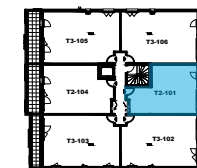

Légende :

- F : Fenêtre
- PF : Porte-Fenêtre
- OF : Ouvrant à la Française
- C : Coulissant
- Fixe : Chassis fixe
- VRE : Volet Roulant Electrique
- GC : Garde-Corps
- HSP : Hauteur Sous Plafond
- Soffite

96-98 Route de la Gare
44120 Vertou

N° du lot	Niveau	Type
A101	R+1	T2

Entrée	4.21m ²
WC	1.73m ²
Cellier	1.79m ²
Séjour+Cuisine	22.65m ²
Chambre	11.58m ²
SDE	4.43m ²

SURFACE HABITABLE 46.39m²

Balcon 11.48m²